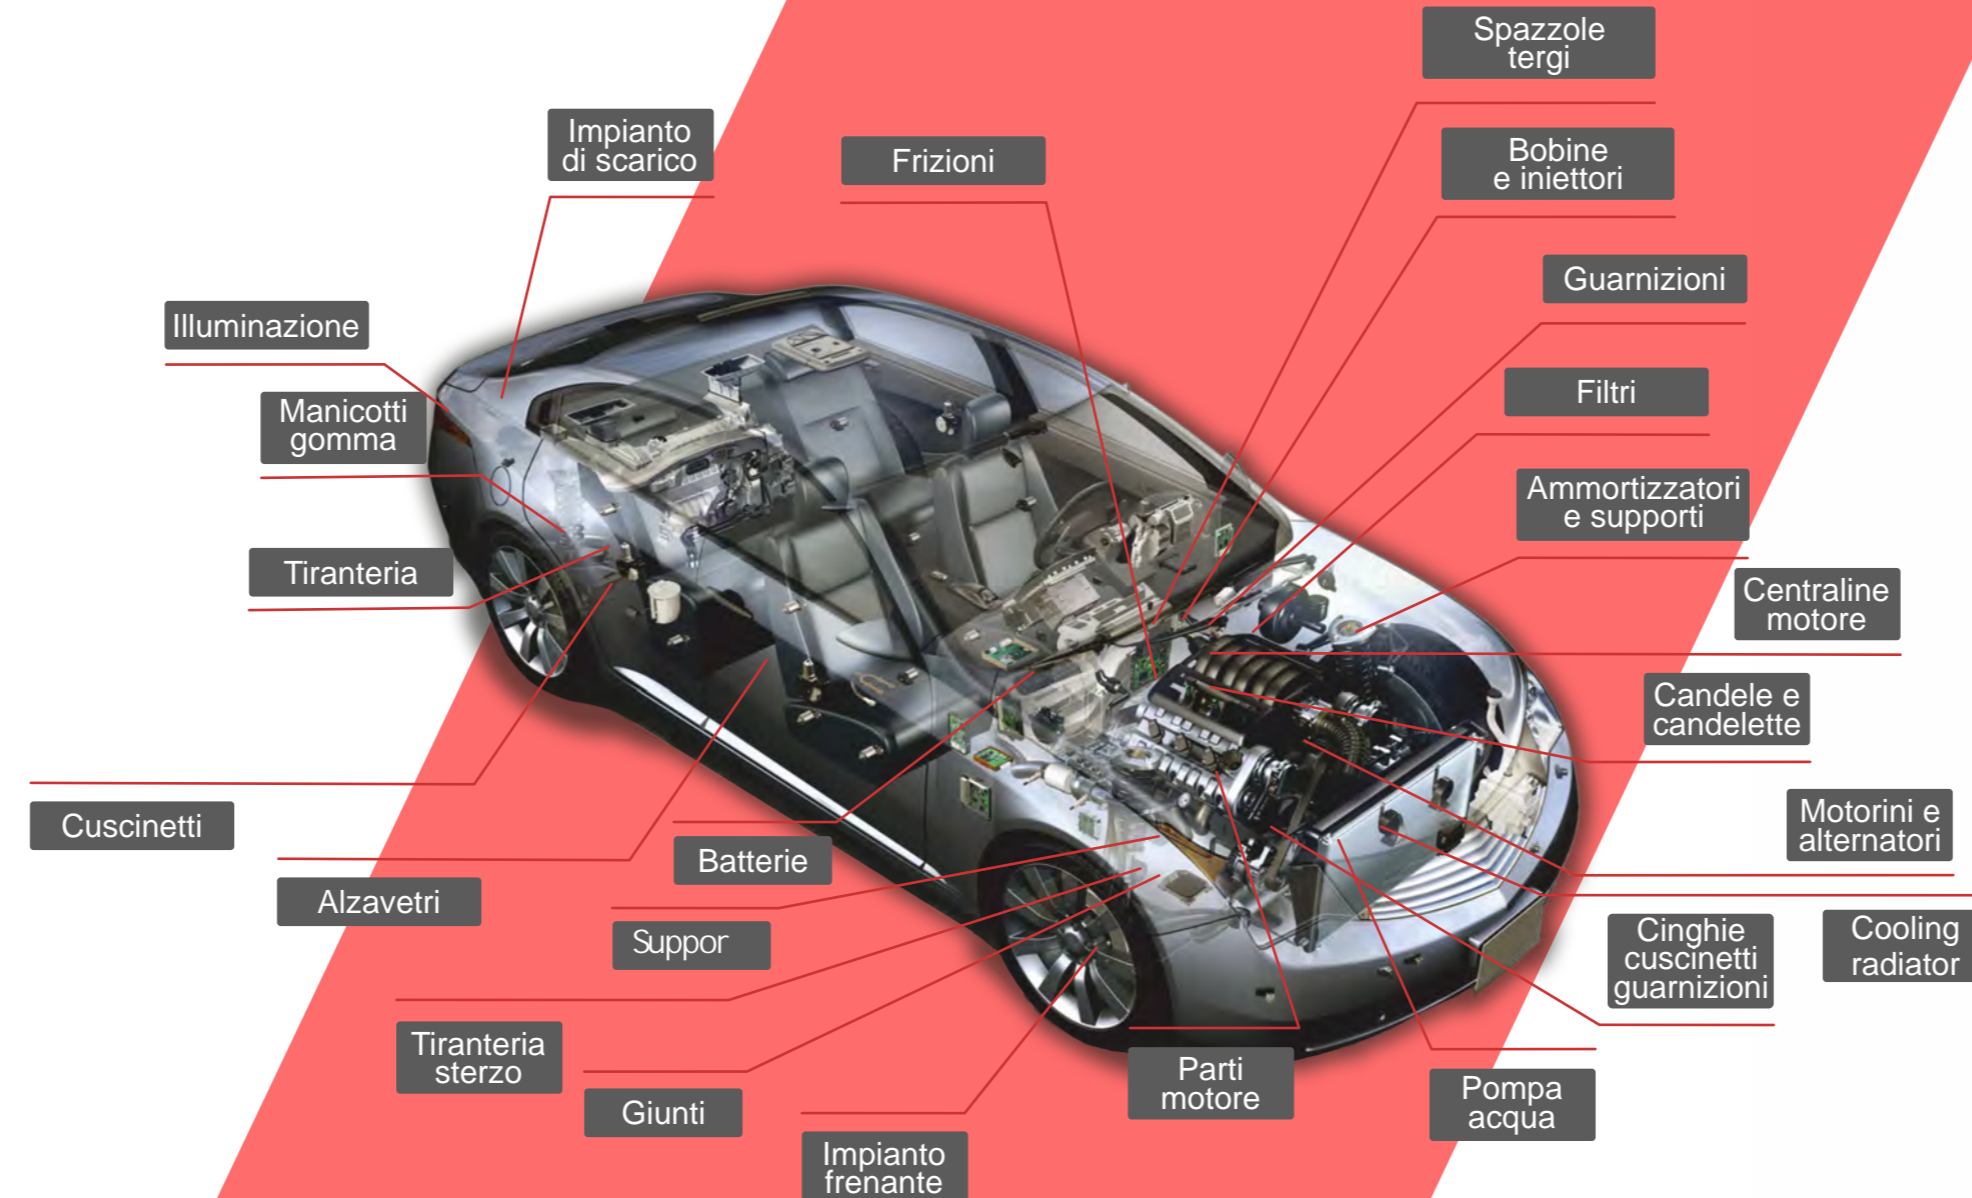

Servizi

DEMAUTO

S.P.A.

A motive in Automotive since 1979

DEMAUTO

Vendita ed assistenza post vendita di attrezzature, utensili e software di informazioni tecniche.

Collaboriamo con le principali aziende del settore come:

BOSCH Attrezzature diagnostiche per officina. Sistemi orientati al futuro per la manutenzione e la riparazione dei veicoli.

HELLA GUTMANN una pluridecennale esperienza nel settore della diagnosi moderna nonché una ineguagliabile gamma di prodotti e servizi per la riparazione completa di veicoli.

MMB Software produce software e commercializza prodotti di primo livello per il completamento delle attrezzature all'interno dei centri di revisione, nel pieno rispetto del capitolato MCTCNet.

SIRIO una delle maggiori aziende a livello mondiale nel settore dell'autoattrezzatura, primo costruttore assoluto in Europa di ponti sollevatori (gruppo Ravaglioli).

TECNOLUX l'azienda è attiva da oltre 20 anni nella produzione e distribuzione di attrezzature per officine, carrozzerie, gommisti auto e centri revisione auto/moto e veicoli pesanti.

TEXA azienda leader nella costruzione di strumenti per diagnosi e autodiagnosi, manutenzione impianti aria condizionata, localizzazione satellitare e corsi di formazione per meccanici.